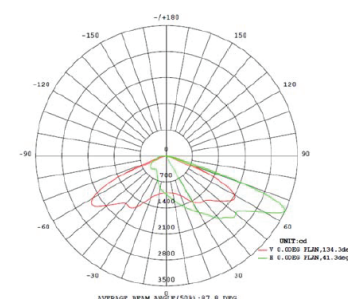

## Dimensions

Beam Angle: 100\*140°