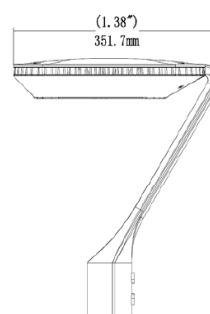

## Dimensions

Beam Angle: 100\*140°