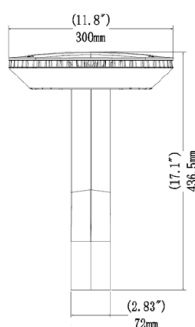

## Dimensions

Beam Angle: 100\*140°